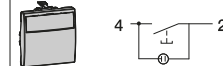

### Înterupătoare cu revenire 10 A – 12 V

10 A, conexiune fără șurub, cu simbol sonerie

Culoare 2 module

aluminiu MGU3.216.30CN

grafit MGU3.216.12CN

Lampă cu neon albastră, conectată intern

10 A, conexiune fără șurub, cu suport pentru etichetă luminos