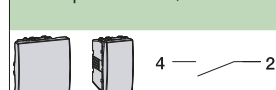

**Înterupător dublu 10 AX, conexiune fără șurub**

Culoare	2 module
aluminiu	MGU3.211.30
grafit	MGU3.211.12

Cu conexiune internă de forță

**Înterupătoare 16 AX – 250 V**

**Înterupător 16 AX, conexiune cu șurub**