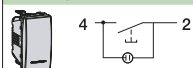

Înterupător 10 A, conexiune fără șurub, cu simbol sonerie

Culoare	1 modul	2 module
■ aluminiu	MGU3.106.30CN	MGU3.206.30CN
■ grafit	MGU3.106.12CN	MGU3.206.12CN

Lampă cu neon albastră, conectată intern