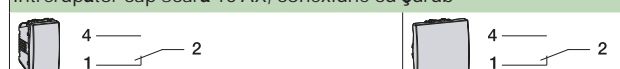

Înterupător cap scară 16 AX, conexiune cu șurub

Culoare	1 modul	2 module
aluminiu	MGU3.163.30	MGU3.263.30
grafit	MGU3.163.12	MGU3.263.12