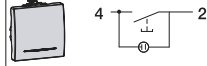

Înterupătoare cu revenire 10 A – 12 V

10 A, conexiune fără șurub, cu simbol sonerie