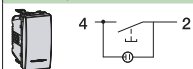

Înterupător cu revenire cu indicator luminos de localizare albastru, 10 A – 250 V

Înterupător 10 A, conexiune fără șurub

Culoare	1 modul	2 module
■ aluminiu	MGU3.106.30N	MGU3.206.30N
■ grafit	MGU3.106.12N	MGU3.206.12N

Lampă cu neon albastră, conectată intern