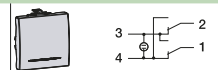

Înterupător cruce 10 AX, conexiune fără șurub

Culoare	1 modul	2 module
aluminiu	MGU3.105.30N	MGU3.205.30N
grafit	MGU3.105.12N	MGU3.205.12N