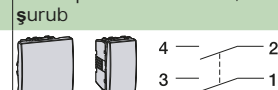

Înterupător dublu 16 AX, conexiune cu șurub