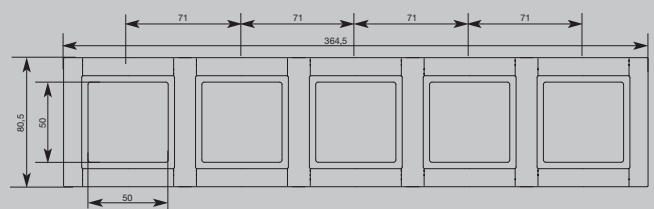

Folosind ramele multiple aparatele pot fi pozitionate atat pe orizontala cit si pe verticala.

La sistemul cu rame multiple aparatul se monteaza in dozea avind diametrul de 60mm.