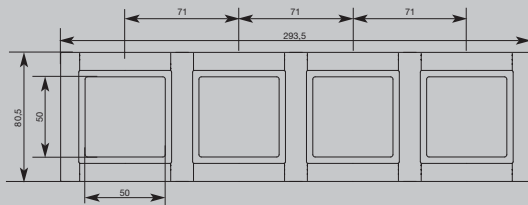

Rama, 1-5 aparate