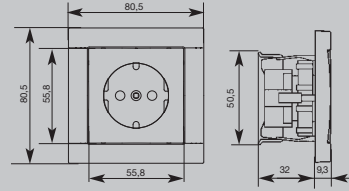

Intrerupator universal

Priza Schuko

Folosind ramele multiple aparatele pot fi pozitionate atat pe orizontala cit si pe verticala.

La sistemul cu rame multiple aparatul se monteaza in dozea avind diametrul de 60mm.