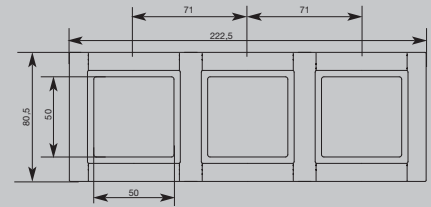

Rama, 1-5 aparate