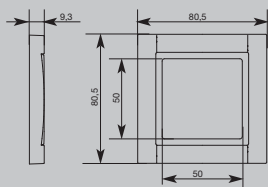

Rama, 1-5 aparate