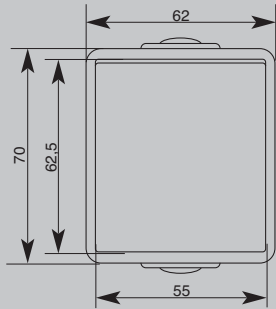

Intrerupatoare