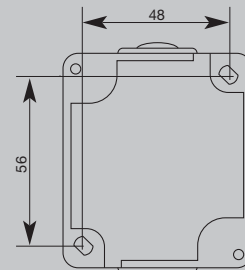

Gauri montaj