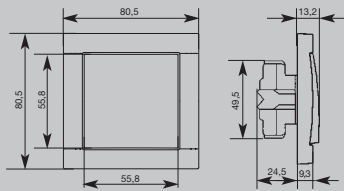

Intrerupator universal