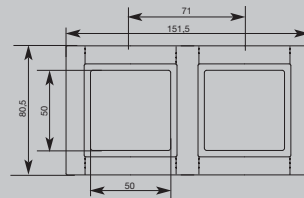

Rama, 1-5 aparate