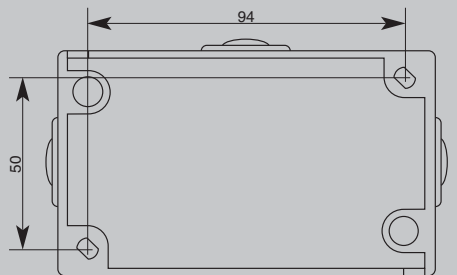

Gauri montaj