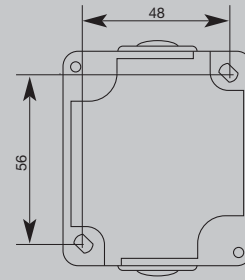

Gauri montaj