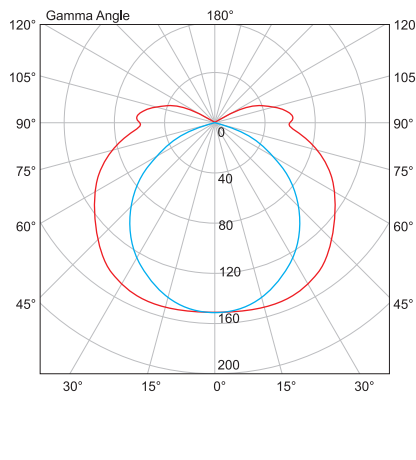

BELLA / 2X36W