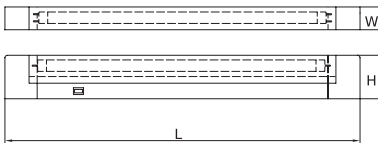

CAB-01

Model	Watt	Colour	Size (mm)			Ballast	Catalogue number	Packing (pcs)
			Lenght	Width	Height			
CAB-01	6W	white	268	23	44	electronic	901506	40
CAB-01	8W	white	343	23	44	electronic	901508	40
CAB-01	13W	white	573	23	44	electronic	901513	30
CAB-01	14W	white	607	23	44	electronic	901514	30
CAB-01	21W	white	905	23	44	electronic	901521	20
CAB-01	28W	white	1207	23	44	electronic	901528	20

CAB-01A

Model	Watt	Colour	Size (mm)			Ballast	Catalogue number	Packing (pcs)
			Lenght	Width	Height			
CAB-01A	6W	white	268	23	44	electronic	9A01506	40
CAB-01A	8W	white	345	23	44	electronic	9A01508	40
CAB-01A	13W	white	573	23	44	electronic	9A01513	30

Note: without diffuserr

CAB-02

Model	Watt	Colour	Size (mm)			Ballast	Catalogue number	Packing (pcs)
			Lenght	Width	Height			
CAB-02	6W	white	280	23	44	electronic	902506	40
CAB-02	8W	white	359	23	44	electronic	902508	40
CAB-02	13W	white	580	23	44	electronic	902513	30
CAB-02	21W	white	920	23	44	electronic	902521	20