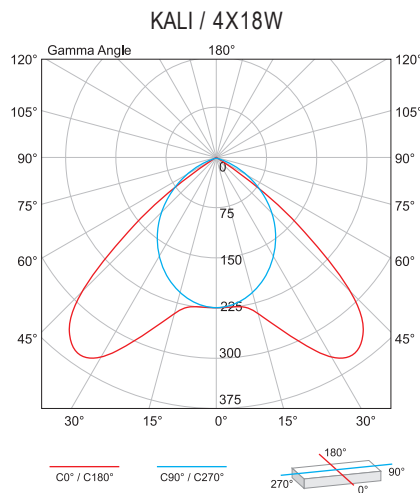

Body: white powder painted steel
Reflector: aluminium mirror
Ballast: fixed inside the body
TYPE I

KALI

Model	Watt	Colour	Size (mm)			Ballast	Catalogue number	Packing (pcs)
			Lenght	Width	Height			
KALI BM	2X18W	white	595	295	70	magnetic	9KBMM218	1
KALI BM	4X18W	white	595	595	70	magnetic	9KBMM418	1
KALI BM	2X36W	white	1195	295	70	magnetic	9KBMM236	1
KALI BM	2X18W	white	595	295	70	electronic	9KBME218	1
KALI BM	4X18W	white	595	595	70	electronic	9KBME418	1
KALI BM	2X36W	white	1195	295	70	electronic	9KBME236	1

BM - recessed louver fixture

Body: white powder painted steel
Reflector: aluminium mirror
Ballast: fixed inside the body
TYPE I

KALI

Model	Watt	Colour	Size (mm)			Ballast	Catalogue number	Packing (pcs)
			Lenght	Width	Height			
KALI OM	2X18W	white	608	308	70	magnetic	9KOMM218	1
KALI OM	4X18W	white	608	608	70	magnetic	9KOMM418	1
KALI OM	2X36W	white	1218	308	70	magnetic	9KOMM236	1
KALI OM	2X18W	white	608	308	70	electronic	9KOME218	1
KALI OM	4X18W	white	608	608	70	electronic	9KOME418	1
KALI OM	2X36W	white	1218	308	70	electronic	9KOME236	1

OM - surface louver fixture