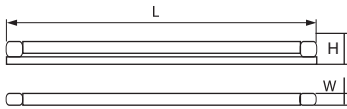

## RAINBOW

Model	Watt	Colour	Size (mm)			Ballast	Catalogue number	Packing (pcs)
			Lenght	Width	Height			
RAINBOW	8W	white	315	24	35	electronic	9RT508/W	30
RAINBOW	13W	white	545	24	35	electronic	9RT513/W	30
RAINBOW	21W	white	875	24	35	electronic	9RT521/W	30
RAINBOW	28W	white	1174	24	35	electronic	9RT528/W	30
RAINBOW	8W	blue	315	24	35	electronic	9RT508/B	30
RAINBOW	13W	blue	545	24	35	electronic	9RT513/B	30
RAINBOW	21W	blue	875	24	35	electronic	9RT521/B	30
RAINBOW	28W	blue	1174	24	35	electronic	9RT528/B	30
RAINBOW	8W	green	315	24	35	electronic	9RT508/G	30
RAINBOW	13W	green	545	24	35	electronic	9RT513/G	30
RAINBOW	21W	green	875	24	35	electronic	9RT521/G	30
RAINBOW	28W	green	1174	24	35	electronic	9RT528/G	30
RAINBOW	8W	yellow	315	24	35	electronic	9RT508/Y	30
RAINBOW	13W	yellow	545	24	35	electronic	9RT513/Y	30
RAINBOW	21W	yellow	875	24	35	electronic	9RT521/Y	30
RAINBOW	28W	yellow	1174	24	35	electronic	9RT528/Y	30
RAINBOW	8W	red	315	24	35	electronic	9RT508/R	30
RAINBOW	13W	red	545	24	35	electronic	9RT513/R	30
RAINBOW	21W	red	875	24	35	electronic	9RT521/R	30
RAINBOW	28W	red	1174	24	35	electronic	9RT528/R	30