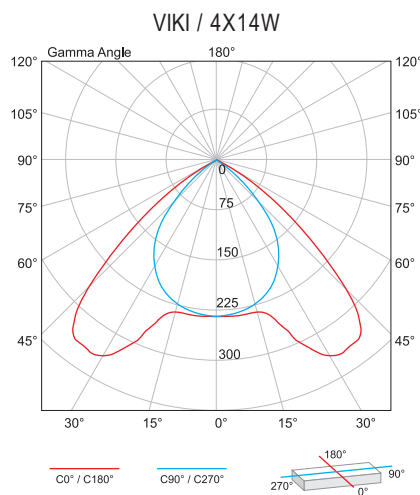

Body: white powder painted steel
Reflector: aluminium mirror
Ballast: fixed inside the body

VIKI

Model	Watt	Colour	Size (mm)			Ballast	Catalogue number	Packing (pcs)
			Lenght	Width	Height			
VIKI BM	2X14W	white	595	295	55	electronic	9VBM214	1
VIKI BM	4X14W	white	595	595	55	electronic	9VBM414	1
VIKI BM	2X28W	white	1195	295	55	electronic	9VBM228	1

BM - recessed louver fixture

Body: white powder painted steel
Reflector: aluminium mirror
Ballast: fixed inside the body

VIKI

Model	Watt	Colour	Size (mm)			Ballast	Catalogue number	Packing (pcs)
			Lenght	Width	Height			
VIKI OM	2X14W	white	600	300	55	electronic	9VOM214	1
VIKI OM	4X14W	white	600	600	55	electronic	9VOM414	1
VIKI OM	2X28W	white	1200	300	55	electronic	9VOM228	1

OM - surface louver fixture