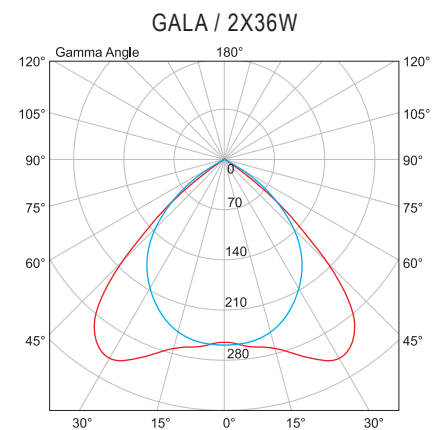

Body: white powder painted steel
Reflector: aluminium mirror
Ballast: fixed inside the body
TYPE V

GALA

Model	Watt	Colour	Size (mm)			Ballast	Catalogue number	Packing (pcs)
			Lenght	Width	Height			
GALA BM	2X18W	white	595	295	70	magnetic	9GBMM218	1
GALA BM	4X18W	white	595	595	70	magnetic	9GBMM418	1
GALA BM	2X36W	white	1195	295	70	magnetic	9GBMM236	1
GALA BM	2X18W	white	595	295	70	electronic	9GBME218	1
GALA BM	4X18W	white	595	595	70	electronic	9GBME418	1
GALA BM	2X36W	white	1195	295	70	electronic	9GBME236	1

BM - recessed louver fixture

Body: white powder painted steel
Reflector: aluminium mirror
Ballast: fixed inside the body
TYPE V

GALA

Model	Watt	Colour	Size (mm)			Ballast	Catalogue number	Packing (pcs)
			Lenght	Width	Height			
GALA OM	2X18W	white	630	330	70	magnetic	9GOMM218	1
GALA OM	4X18W	white	630	630	70	magnetic	9GOMM418	1
GALA OM	2X36W	white	1230	330	70	magnetic	9GOMM236	1
GALA OM	2X18W	white	630	330	70	electronic	9GOME218	1
GALA OM	4X18W	white	630	630	70	electronic	9GOME418	1
GALA OM	2X36W	white	1230	330	70	electronic	9GOME236	1

OM - surface louver fixture