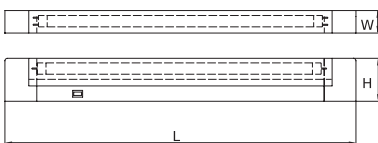

CAB-01

Model	Watt	Colour	Size (mm)			Ballast	Catalogue number	Packing (pcs)
			Lenght	Width	Height			
CAB-01	6W	white	268	23	44	electronic	901506	40
CAB-01	8W	white	343	23	44	electronic	901508	40
CAB-01	13W	white	573	23	44	electronic	901513	30
CAB-01	14W	white	607	23	44	electronic	901514	30
CAB-01	21W	white	905	23	44	electronic	901521	20
CAB-01	28W	white	1207	23	44	electronic	901528	20

CAB-01A

Model	Watt	Colour	Size (mm)			Ballast	Catalogue number	Packing (pcs)
			Lenght	Width	Height			
CAB-01A	6W	white	268	23	44	electronic	9A01506	40
CAB-01A	8W	white	345	23	44	electronic	9A01508	40
CAB-01A	13W	white	573	23	44	electronic	9A01513	30

Note: without diffuserr

CAB-02

Model	Watt	Colour	Size (mm)			Ballast	Catalogue number	Packing (pcs)
			Lenght	Width	Height			
CAB-02	6W	white	280	23	44	electronic	902506	40
CAB-02	8W	white	359	23	44	electronic	902508	40
CAB-02	13W	white	580	23	44	electronic	902513	30
CAB-02	21W	white	920	23	44	electronic	902521	20