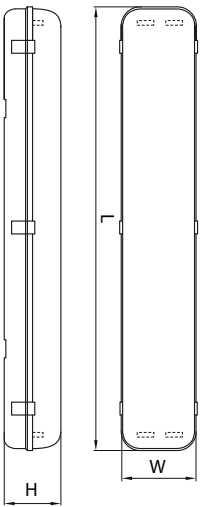

BELLA

BELLA / 1X18W