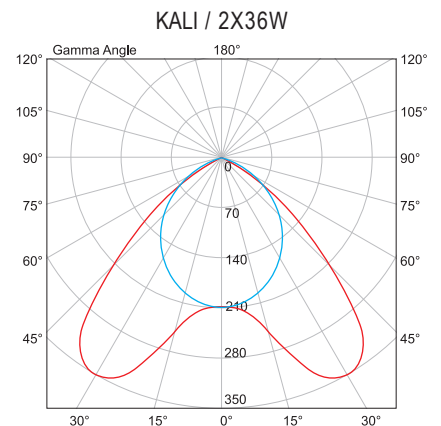

Body: white powder painted steel
Reflector: aluminium mirror
Ballast: fixed inside the body
TYPE I

KALI

Model	Watt	Colour	Size (mm)			Ballast	Catalogue number	Packing (pcs)
			Lenght	Width	Height			
KALI BM	2X18W	white	595	295	70	magnetic	9KBMM218	1
KALI BM	4X18W	white	595	595	70	magnetic	9KBMM418	1
KALI BM	2X36W	white	1195	295	70	magnetic	9KBMM236	1
KALI BM	2X18W	white	595	295	70	electronic	9KBME218	1
KALI BM	4X18W	white	595	595	70	electronic	9KBME418	1
KALI BM	2X36W	white	1195	295	70	electronic	9KBME236	1

BM - recessed louver fixture

Body: white powder painted steel
Reflector: aluminium mirror
Ballast: fixed inside the body
TYPE I

KALI

Model	Watt	Colour	Size (mm)			Ballast	Catalogue number	Packing (pcs)
			Lenght	Width	Height			
KALI OM	2X18W	white	608	308	70	magnetic	9KOMM218	1
KALI OM	4X18W	white	608	608	70	magnetic	9KOMM418	1
KALI OM	2X36W	white	1218	308	70	magnetic	9KOMM236	1
KALI OM	2X18W	white	608	308	70	electronic	9KOME218	1
KALI OM	4X18W	white	608	608	70	electronic	9KOME418	1
KALI OM	2X36W	white	1218	308	70	electronic	9KOME236	1

OM - surface louver fixture