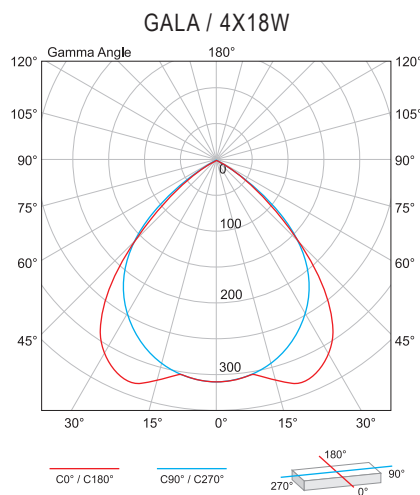

Body: white powder painted steel
Reflector: aluminium mirror
Ballast: fixed inside the body
TYPE V

GALA

Model	Watt	Colour	Size (mm)			Ballast	Catalogue number	Packing (pcs)
			Lenght	Width	Height			
GALA BM	2X18W	white	595	295	70	magnetic	9GBMM218	1
GALA BM	4X18W	white	595	595	70	magnetic	9GBMM418	1
GALA BM	2X36W	white	1195	295	70	magnetic	9GBMM236	1
GALA BM	2X18W	white	595	295	70	electronic	9GBME218	1
GALA BM	4X18W	white	595	595	70	electronic	9GBME418	1
GALA BM	2X36W	white	1195	295	70	electronic	9GBME236	1

BM - recessed louver fixture

Body: white powder painted steel
Reflector: aluminium mirror
Ballast: fixed inside the body
TYPE V

GALA

Model	Watt	Colour	Size (mm)			Ballast	Catalogue number	Packing (pcs)
			Lenght	Width	Height			
GALA OM	2X18W	white	630	330	70	magnetic	9GOMM218	1
GALA OM	4X18W	white	630	630	70	magnetic	9GOMM418	1
GALA OM	2X36W	white	1230	330	70	magnetic	9GOMM236	1
GALA OM	2X18W	white	630	330	70	electronic	9GOME218	1
GALA OM	4X18W	white	630	630	70	electronic	9GOME418	1
GALA OM	2X36W	white	1230	330	70	electronic	9GOME236	1

OM - surface louver fixture