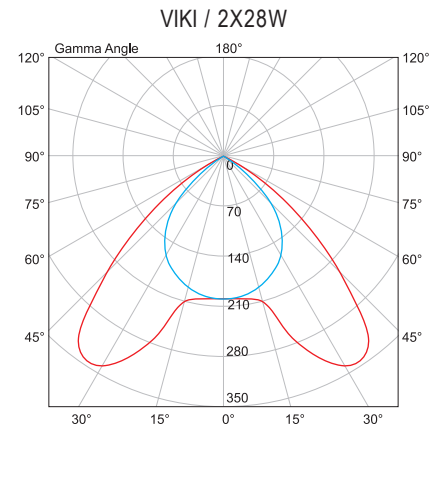

Body: white powder painted steel
Reflector: aluminium mirror
Ballast: fixed inside the body

VIKI

Model	Watt	Colour	Size (mm)			Ballast	Catalogue number	Packing (pcs)
			Lenght	Width	Height			
VIKI BM	2X14W	white	595	295	55	electronic	9VBM214	1
VIKI BM	4X14W	white	595	595	55	electronic	9VBM414	1
VIKI BM	2X28W	white	1195	295	55	electronic	9VBM228	1

BM - recessed louver fixture

Body: white powder painted steel
Reflector: aluminium mirror
Ballast: fixed inside the body

VIKI

Model	Watt	Colour	Size (mm)			Ballast	Catalogue number	Packing (pcs)
			Lenght	Width	Height			
VIKI OM	2X14W	white	600	300	55	electronic	9VOM214	1
VIKI OM	4X14W	white	600	600	55	electronic	9VOM414	1
VIKI OM	2X28W	white	1200	300	55	electronic	9VOM228	1

OM - surface louver fixture