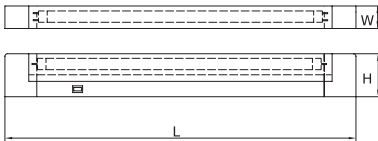

CAB-01

Model	Watt	Colour	Size (mm)			Ballast	Catalogue number	Packing (pcs)
			Lenght	Width	Height			
CAB-01	6W	white	268	23	44	electronic	901506	40
CAB-01	8W	white	343	23	44	electronic	901508	40
CAB-01	13W	white	573	23	44	electronic	901513	30
CAB-01	14W	white	607	23	44	electronic	901514	30
CAB-01	21W	white	905	23	44	electronic	901521	20
CAB-01	28W	white	1207	23	44	electronic	901528	20

CAB-01A

Model	Watt	Colour	Size (mm)			Ballast	Catalogue number	Packing (pcs)
			Lenght	Width	Height			
CAB-01A	6W	white	268	23	44	electronic	9A01506	40
CAB-01A	8W	white	345	23	44	electronic	9A01508	40
CAB-01A	13W	white	573	23	44	electronic	9A01513	30

Note: without diffuserr

CAB-02

Model	Watt	Colour	Size (mm)			Ballast	Catalogue number	Packing (pcs)
			Lenght	Width	Height			
CAB-02	6W	white	280	23	44	electronic	902506	40
CAB-02	8W	white	359	23	44	electronic	902508	40
CAB-02	13W	white	580	23	44	electronic	902513	30
CAB-02	21W	white	920	23	44	electronic	902521	20