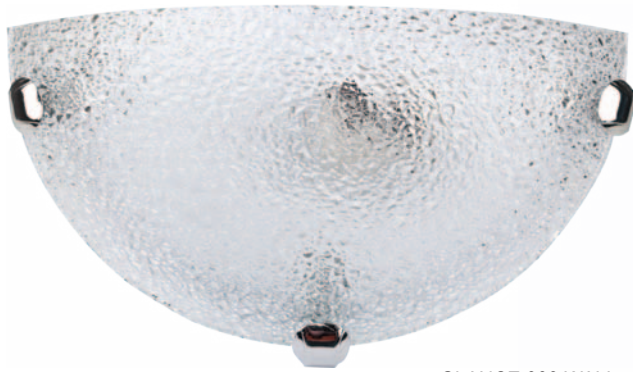

VIVIAN 006 WALL

VIVIAN 006 PENDANT

VIVIAN 006 CEILING

**VIVIAN 006**

Model	Watt	Colour	Size (mm)		Packing (pcs)
			Φ	Catalogue number	
VIVIAN006 BL WALL	max 1X60W	blue	1/2 Φ300	9500632023	20
VIVIAN006 BL CEILING	max 1X75W	blue	Φ300	9500630022	10
VIVIAN006 BL CEILING	max 2X60W	blue	Φ400	9500640024	5
VIVIAN006 BL CEILING	max 3X60W	blue	Φ500	9500650025	1
VIVIAN006 BL PENDANT	max 1X100W	blue	Φ400	9500642026	5